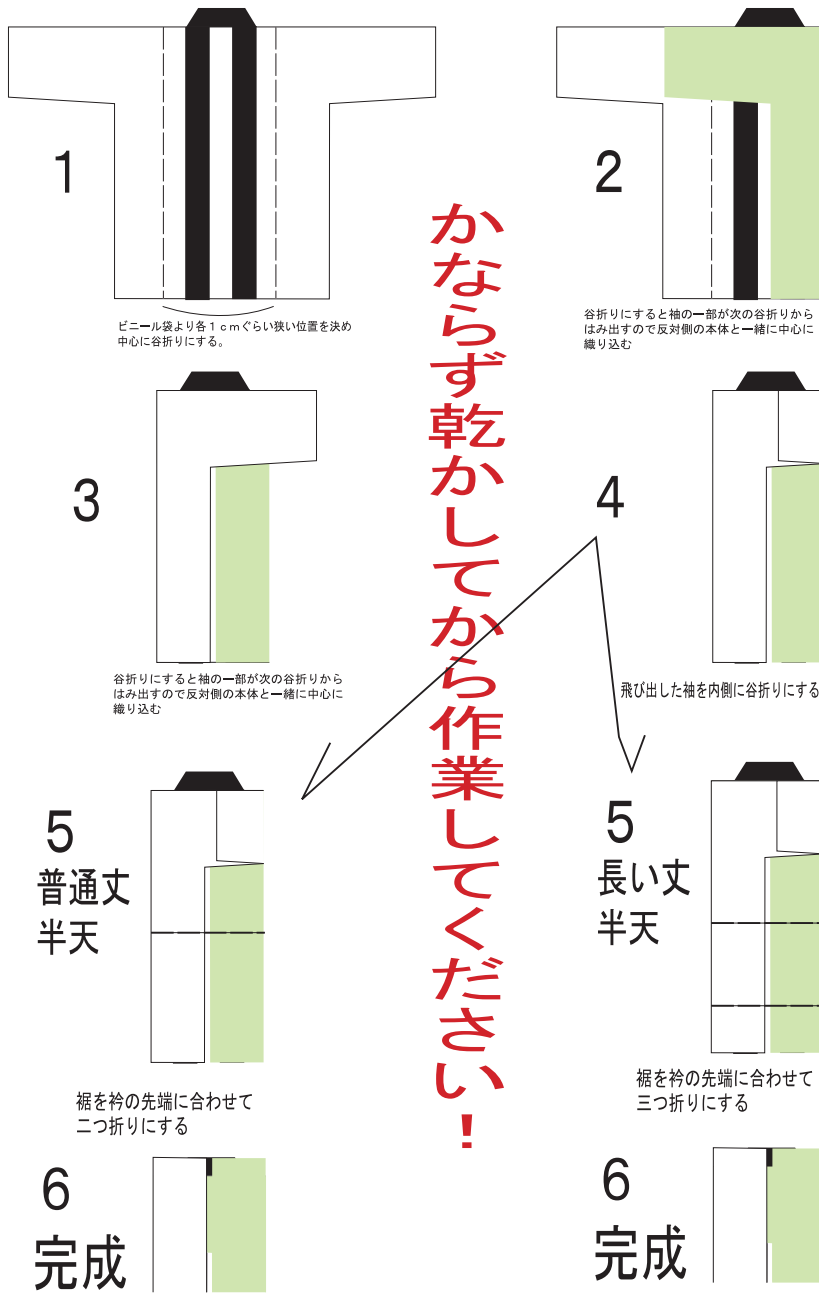

レンタル品返送時、お手数ですが以下の畳み方に従い納品時の袋に入れて畳んで返送をお願い致します。これ以外の方法ですと運送時に大きな取れないシワが出来てしまい整理代金が@440円/枚~かかります。(+請求手数料1,100円)

かならず乾かしてから作業してください！

この方法以外で畳まないでください！

袋に入れ、返送の箱にまとめて発送をお願い致します。御協力ありがとうございました。

絶対に法被の縦方向の中心を半分にしてたたまないでください！
製品の劣化・再整理で1枚440円のご請求対象となります。

重要禁止事項です！
縦方向中心たたみは

禁止